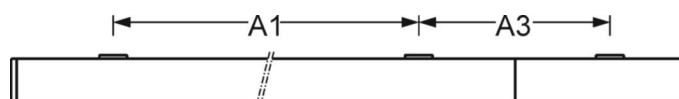

DEEP-LINK

<https://www.regiolum.de/ru/article/65040016660>

Ссылка	LED 3100lm 840
ηLB	100 %
Φ ↓/↑	100 % / 0 %
UGR поп./вдоль дисплей	15.3 / 18.9
	65° < 1000cd/m²

140

69

Механика

цвет корпуса	белый стандартный для электротехники RAL 9016
размеры (LxWxH/DxH)	1188mm x 140mm x 69mm
вес (нетто)	4.05kg
Cable entry KE (X/Y)	75mm/-41mm
Вид монтажа	Потолочная одиночная установка, Монтаж потолочных магистралей, сборка несущих шин

размеры

L	1188 mm	Длина
B	140 mm	Ширина
H	69 mm	Высота
A1	800 mm	Расстояние между точками крепежа при одиночной установке
A3	376 mm	Расстояние между точками крепежа между светильниками в световой п
X	75 mm	Расстояние от ввода проводов до середины светильника по оси X (вдо
Y	-41 mm	Расстояние от ввода проводов до середины светильника по оси Y (поп