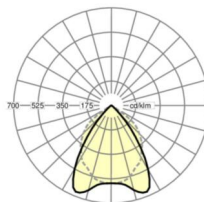

параметры

номер заказа	65040016660
код EAN	4020863281091
номер таможенного тарифа	94051190
Знак прохождения контроля	IP 20, класс защиты I, для рабочих мест за дисплеем 65° < 1000, ENEC10 VDE, F, Indoor, CE
Степень ударопрочности IK	IK03
Температура окружения	ta 25°C
Особые свойства	Готовность к IoT «Ready for IoT»
Гарантийный срок	5 лет
Государственные программы поддержки	BEG - государственные субсидии для энергосберегающих зданий (действительна только для Германии)

электротехника

Балласт	Электронный драйвер DALI2 (1 штука)
Мощность системы	21W
сетевое напряжение	230V/50Hz
автоматический предохранитель (пусковой ток)	17 штук/B10, 28 штук/B16, 29 штук/C10, 47 штук/C16
класс энергосбережения/Источник света	C

Оптика

Оснастка	LED, цветопередача/оттенок света CRI ≥ 80 / 4000K
Допуск для координаты цветности (MacAdam)	3SDCM
Номинальный световой поток	3100lm
Срок службы LED	50000h L80/B10 (Tq 25°C)
светоотдача светильников	147lm/W
UGR поп./вдоль	15.3 / 18.9

DEEP-LINK

<https://www.regiolum.de/ru/article/65040016660>