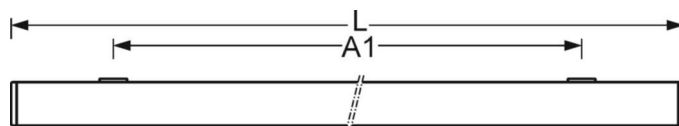

DEEP-LINK

<https://www.regiolum.de/ru/article/65040016660>

Ссылка	LED 3100lm 840
ηLB	100 %
Φ ↓/↑	100 % / 0 %
UGR поп./вдоль дисплей	15.3 / 18.9
	65° < 1000cd/m²

140

69

Механика

цвет корпуса	белый стандартный для электротехники RAL 9016
размеры (LxWxH/DxH)	1188mm x 140mm x 69mm
вес (нетто)	4.05kg
Cable entry KE (X/Y)	75mm/-41mm
Вид монтажа	Потолочная одиночная установка, Монтаж потолочных магистралей, сборка несущих шин

размеры

L	1188 mm	Длина
B	140 mm	Ширина
H	69 mm	Высота
A1	800 mm	Расстояние между точками крепежа при одиночной установке
A3	376 mm	Расстояние между точками крепежа между светильниками в световой п
X	75 mm	Расстояние от ввода проводов до середины светильника по оси X (вдо
Y	-41 mm	Расстояние от ввода проводов до середины светильника по оси Y (поп